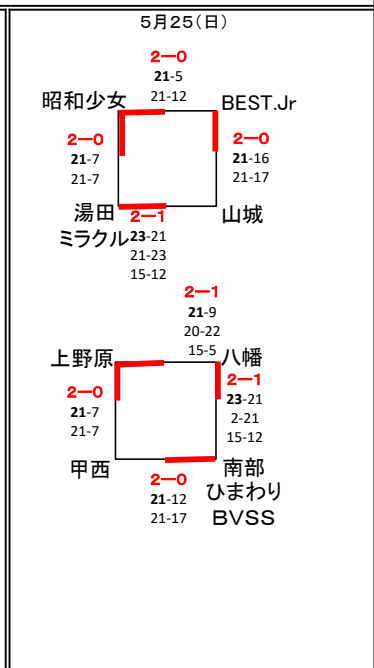

# スミセイVitalityカップ VJA第45回全日本バレーボール小学生大会 山梨県大会

## ★男子の部組合せ

◆第1日目(5/25)グループ戦 ◇南部町旧富河中体育館 :( E )パート

◆第2日目(6/1)決勝トーナメント ■甲斐市双葉体育館

## ★女子の部組合せ

◆第1日目(5/25)グループ戦 ◇山梨市山梨小体育館:( A ・ C )パート ◇上野原市上野原小体育館:( B ・ D )パート

◆第2日目(6/1)決勝トーナメント ■甲斐市双葉体育館