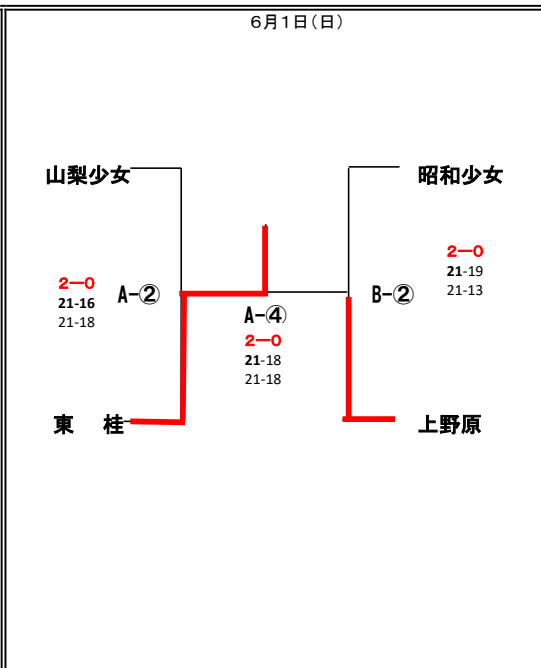

# スミセイVitalityカップ VJA第45回全日本バレーボール小学生大会 山梨県大会

## ★男子の部組合せ

◆第1日目(5/25)グループ戦 ◇南部町旧富河中体育館 :( E )パート

◆第2日目(6/1)決勝トーナメント ■甲斐市双葉体育館

## ★女子の部組合せ

◆第1日目(5/25)グループ戦 ◇山梨市山梨小体育館:( A ・ C )パート ◇上野原市上野原小体育館:( B ・ D )パート

◆第2日目(6/1)決勝トーナメント ■甲斐市双葉体育館