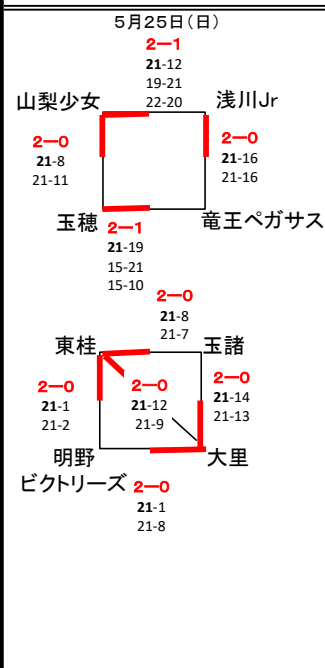

# スミセイVitalityカップ VJA第45回全日本バレーボール小学生大会 山梨県大会

## ★男子の部組合せ

◆第1日目(5/25)グループ戦 ◇南部町旧富河中体育館 :( E )パート

◆第2日目(6/1)決勝トーナメント ■甲斐市双葉体育館

## ★女子の部組合せ

◆第1日目(5/25)グループ戦 ◇山梨市山梨小体育館:( A ・ C )パート ◇上野原市上野原小体育館:( B ・ D )パート

◆第2日目(6/1)決勝トーナメント ■甲斐市双葉体育館