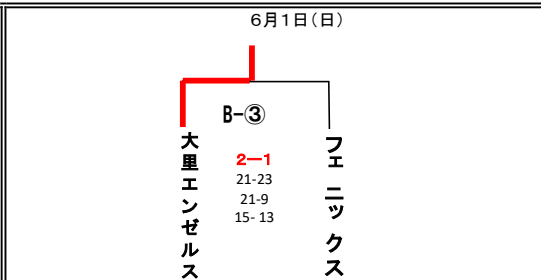

# スミセイVitalityカップ VJA第45回全日本バレーボール小学生大会 山梨県大会

## ★男子の部組合せ

◆第1日目(5/25)グループ戦 ◇南部町旧富河中体育館 :( E )パート

◆第2日目(6/1)決勝トーナメント ■甲斐市双葉体育館

## ★女子の部組合せ

◆第1日目(5/25)グループ戦 ◇山梨市山梨小体育館:( A ・ C )パート ◇上野原市上野原小体育館:( B ・ D )パート

◆第2日目(6/1)決勝トーナメント ■甲斐市双葉体育館