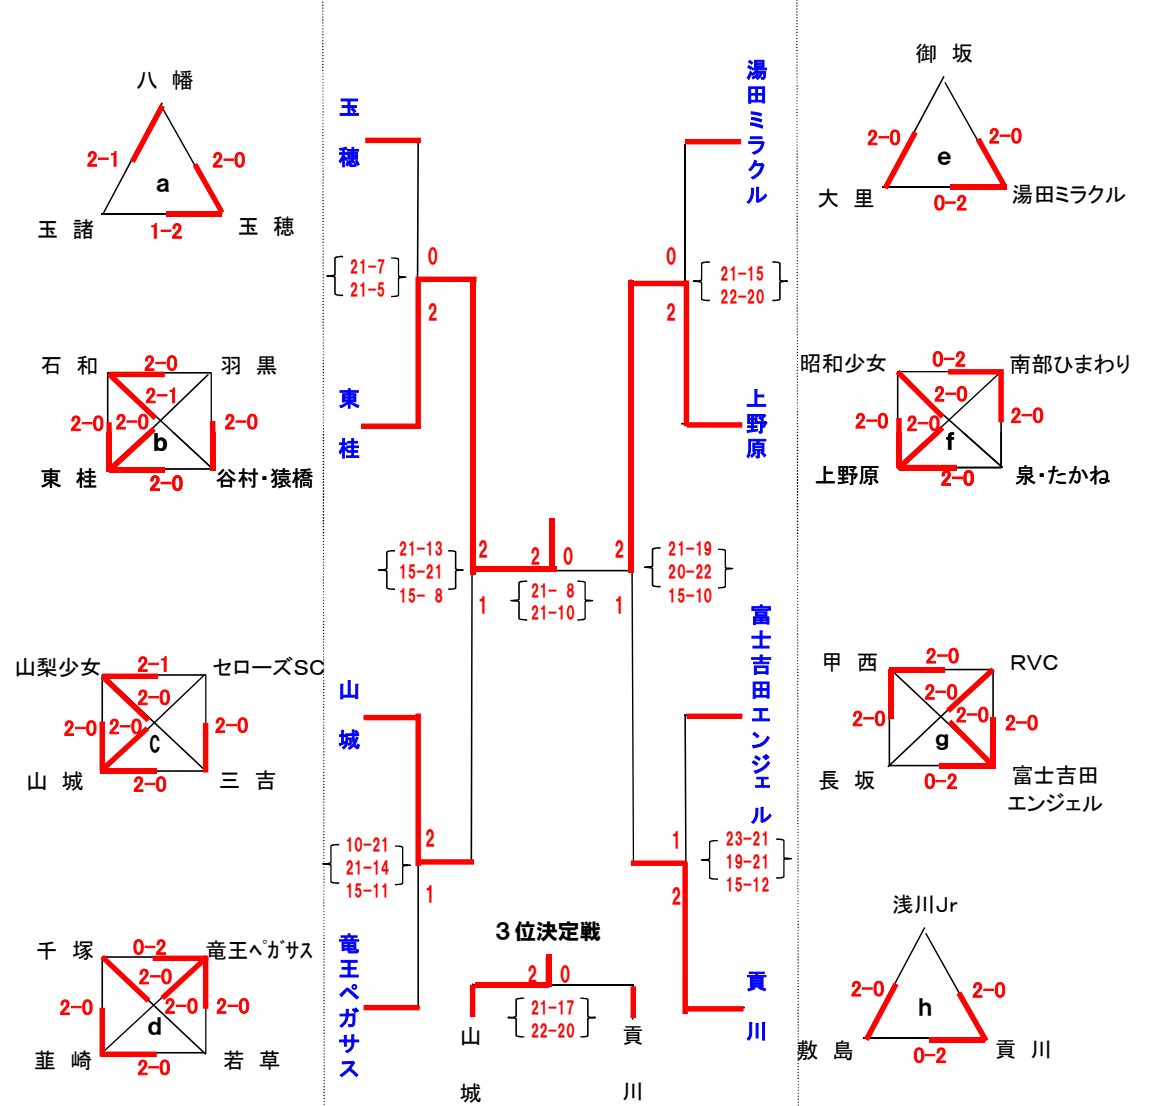

平成30年度 山梨県小学生バレーボール新人大会

★男子の部組合せ

■ 第1日目(2/24) 甲府市大里小体育館 (i、j)

■ 第2日目(3/3)

★女子の部組合せ

◆ 第1日目(2/24) グループ戦 ■ 県内8会場 ※下記参照

◆ 第2日目(3/3) 決勝トーナメント ■ 甲斐市双葉体育館

☆ 第1日目競技会場

- ◇ 山梨市山梨小体育館 : (c) パート
- ◇ 山梨市山梨北中体育館 : (a) パート
- ◇ 笛吹市御坂西小体育館 : (e) パート
- ◇ 笛吹市石和西小体育館 : (b) パート
- ◇ 境川スポーツセンター体育館 : (h) パート
- ◇ 甲府市千塚小体育館 : (d) パート
- ◇ 昭和町総合体育館 : (f) パート
- ◇ 南アルプス市南湖小体育館 : (g) パート

2月24日(日)

3月3日(日)

2月24日(日)

★男女混合の部組合せ

■ 第1日目(2/24) 明野中体育館 (k)

1位...敷島

2位...増穂