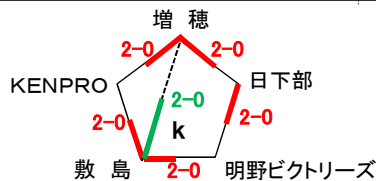

平成30年度 山梨県小学生バレーボール新人大会

★男子の部組合せ

■ 第1日目(2/24) 甲府市大里小体育館 (i、j)

■ 第2日目(3/3)

★女子の部組合せ

◆ 第1日目(2/24) グループ戦 ■ 県内8会場 ※下記参照

◆ 第2日目(3/3) 決勝トーナメント ■ 甲斐市双葉体育館

☆ 第1日目競技会場

- ◇ 山梨市山梨小体育館 : (c) パート
- ◇ 山梨市山梨北中体育館 : (a) パート
- ◇ 笛吹市御坂西小体育館 : (e) パート
- ◇ 笛吹市石和西小体育館 : (b) パート
- ◇ 境川スポーツセンター体育館 : (h) パート
- ◇ 甲府市千塚小体育館 : (d) パート
- ◇ 昭和町総合体育館 : (f) パート
- ◇ 南アルプス市南湖小体育館 : (g) パート

2月24日(日)

3月3日(日)

2月24日(日)

★男女混合の部組合せ

■ 第1日目(2/24) 明野中体育館 (k)

1位...敷島

2位...増穂