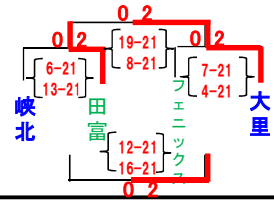

平成30年度 山梨県小学生バレーボール新人大会

★男子の部組合せ

■ 第1日目(2/24) 甲府市大里小体育館 (i、j)

■ 第2日目(3/3)

★女子の部組合せ

◆ 第1日目(2/24) グループ戦 ■ 県内8会場 ※下記参照

◆ 第2日目(3/3) 決勝トーナメント ■ 甲斐市双葉体育館

☆ 第1日目競技会場

- ◇ 山梨市山梨小体育館 : (c) パート
- ◇ 山梨市山梨北中体育館 : (a) パート
- ◇ 笛吹市御坂西小体育館 : (e) パート
- ◇ 笛吹市石和西小体育館 : (b) パート
- ◇ 境川スポーツセンター体育館 : (h) パート
- ◇ 甲府市千塚小体育館 : (d) パート
- ◇ 昭和町総合体育館 : (f) パート
- ◇ 南アルプス市南湖小体育館 : (g) パート