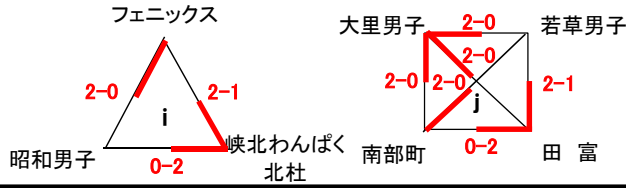

平成30年度 山梨県小学生バレーボール新人大会

★男子の部組合せ

■ 第1日目(2/24) 甲府市大里小体育館 (i、j)

■ 第2日目(3/3)

★女子の部組合せ

◆ 第1日目(2/24) グループ戦 ■ 県内8会場 ※下記参照

◆ 第2日目(3/3) 決勝トーナメント ■ 甲斐市双葉体育館

☆ 第1日目競技会場

- ◇ 山梨市山梨小体育館 : (c) パート
- ◇ 山梨市山梨北中体育館 : (a) パート
- ◇ 笛吹市御坂西小体育館 : (e) パート
- ◇ 笛吹市石和西小体育館 : (b) パート
- ◇ 境川スポーツセンター体育館 : (h) パート
- ◇ 甲府市千塚小体育館 : (d) パート
- ◇ 昭和町総合体育館 : (f) パート
- ◇ 南アルプス市南湖小体育館 : (g) パート