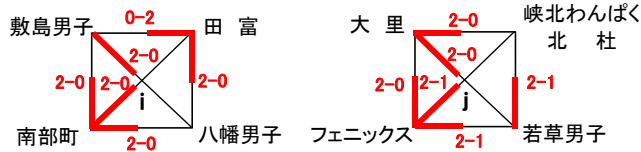

平成29年度 山梨県小学生バレーボール新人大会

※競技結果

★男子の部組合せ

■ 第1日目(2/25)甲斐市双葉西小体育館 ( i、j )

■ 第2日目(3/4)

★女子の部組合せ

◆ 第1日目(2/25)グループ戦 ■ 県内8会場 ※下記参照

◆ 第2日目(3/4)決勝トーナメント ■ 甲斐市双葉体育館

☆ 第1日目競技会場

- ◇ 山梨市山梨小体育館 : ( d ) パート
- ◇ 山梨市山梨北中体育館 : ( h ) パート
- ◇ 笛吹市御坂西小体育館 : ( e ) パート
- ◇ 笛吹市石和西小体育館 : ( c ) パート
- ◇ 南部町旧富河中体育館 : ( g ) パート
- ◇ 境川スポーツセンター体育館 : ( a ) パート
- ◇ 昭和町総合体育館 : ( b・f ) パート