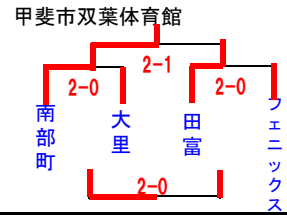

平成29年度 山梨県小学生バレーボール新人大会

※競技結果

★男子の部組合せ

■ 第1日目(2/25)甲斐市双葉西小体育館 ( i、j )

■ 第2日目(3/4)

★女子の部組合せ

◆ 第1日目(2/25)グループ戦 ■ 県内8会場 ※下記参照

◆ 第2日目(3/4)決勝トーナメント ■ 甲斐市双葉体育館

☆ 第1日目競技会場

- ◇ 山梨市山梨小体育館 : ( d ) パート
- ◇ 山梨市山梨北中体育館 : ( h ) パート
- ◇ 笛吹市御坂西小体育館 : ( e ) パート
- ◇ 笛吹市石和西小体育館 : ( c ) パート
- ◇ 南部町旧富河中体育館 : ( g ) パート
- ◇ 境川スポーツセンター体育館 : ( a ) パート
- ◇ 昭和町総合体育館 : ( b・f ) パート