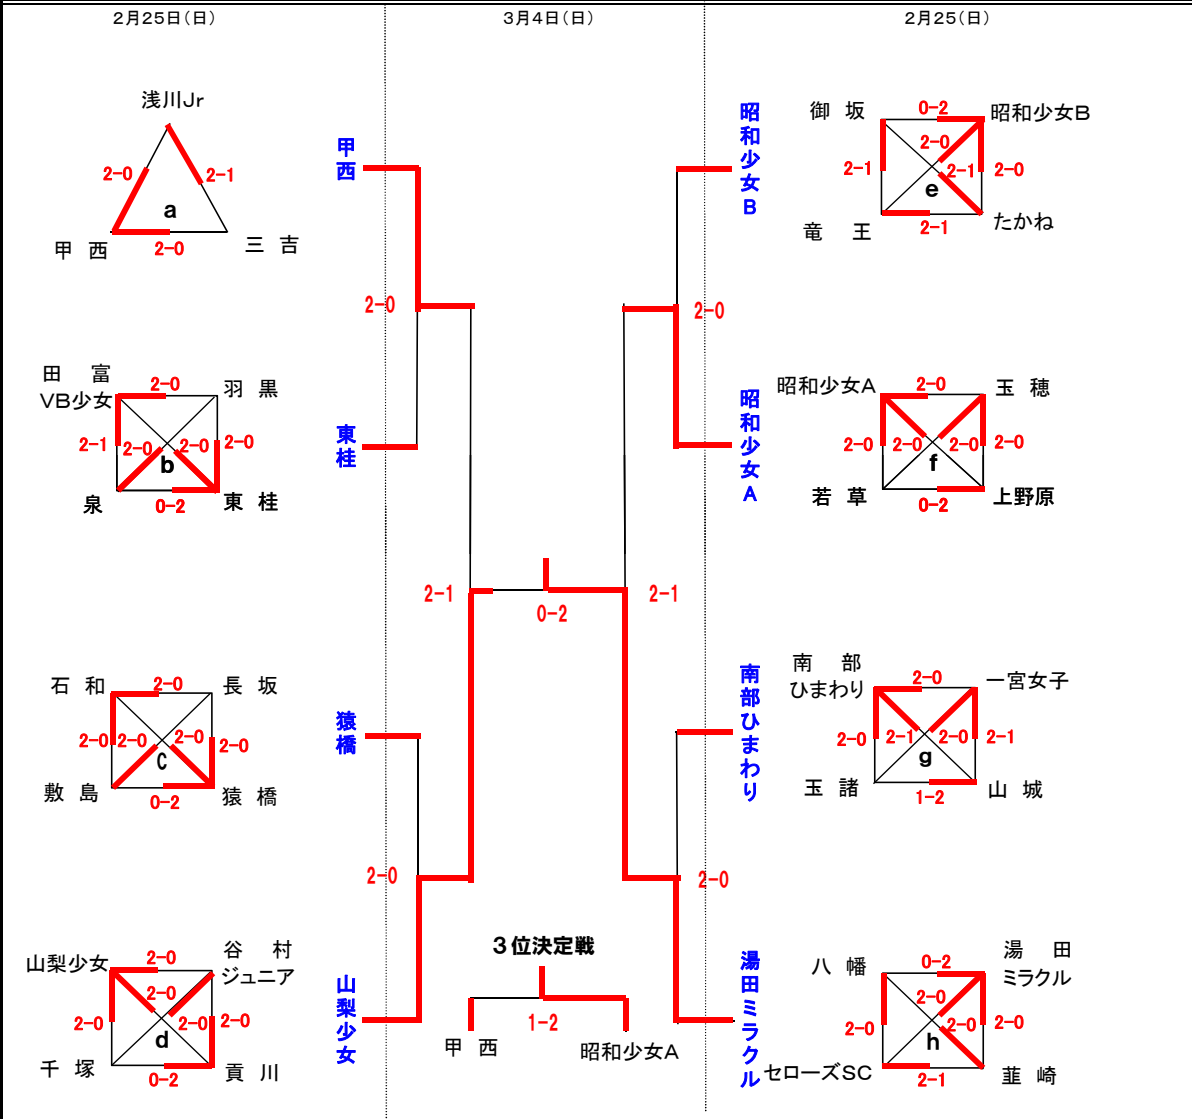

平成29年度 山梨県小学生バレーボール新人大会

※競技結果

★男子の部組合せ

■ 第1日目(2/25)甲斐市双葉西小体育館 ( i、j )

■ 第2日目(3/4)

★女子の部組合せ

◆ 第1日目(2/25)グループ戦 ■ 県内8会場 ※下記参照

◆ 第2日目(3/4)決勝トーナメント ■ 甲斐市双葉体育館

☆ 第1日目競技会場

- ◇ 山梨市山梨小体育館 : ( d ) パート
- ◇ 山梨市山梨北中体育館 : ( h ) パート
- ◇ 笛吹市御坂西小体育館 : ( e ) パート
- ◇ 笛吹市石和西小体育館 : ( c ) パート
- ◇ 南部町旧富河中体育館 : ( g ) パート
- ◇ 境川スポーツセンター体育館 : ( a ) パート
- ◇ 昭和町総合体育館 : ( b・f ) パート

★男女混合の部組合せ

■ 第1日目(2/25)富士川町民体育館 ( k )