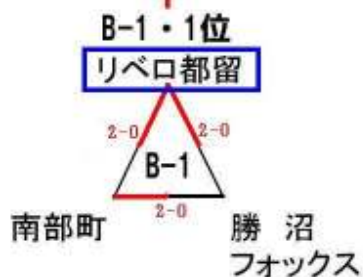

第28回 全日本バレーボール小学生大会 山梨県大会 組合せ【競技結果】

★男子の部組合せ【競技結果】

■南アルプス市櫛形北小体育館

■山梨市民総合体育館

★女子の部組合せ【競技結果】

- ◆第1日目(5/25)グループ戦 ■県内8会場 ※下記参照
- ◆第2日目(6/8)決勝トーナメント ■山梨市民総合体育館

☆第1日目競技会場

- ◇北杜市高根体育館:(k , l)パート ◇北杜市大泉体育館:(g , h)パート ◇甲斐市双葉体育館:(c , d)パート
- ◇山梨小学校体育館:(m , n)パート ◇日川小学校体育館:(a , b)パート ◇塩山南小学校体育館:(o , p)パート
- ◇八田農業者トレセン:(i , j)パート ◇大明小学校体育館:(e , f)パート