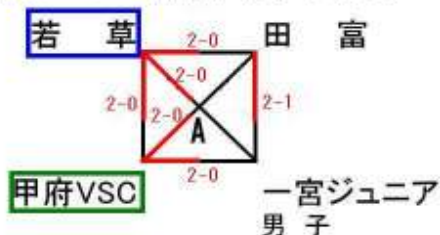

第28回 全日本バレーボール小学生大会 山梨県大会 組合せ【競技結果】

★男子の部組合せ【競技結果】

■南アルプス市櫛形北小体育館

■山梨市民総合体育館

★女子の部組合せ【競技結果】

- ◆第1日目(5/25)グループ戦 ■県内8会場 ※下記参照
- ◆第2日目(6/8)決勝トーナメント ■山梨市民総合体育館

☆第1日目競技会場

- ◇北杜市高根体育館:(k , l)パート ◇北杜市大泉体育館:(g , h)パート ◇甲斐市双葉体育館:(c , d)パート
- ◇山梨小学校体育館:(m , n)パート ◇日川小学校体育館:(a , b)パート ◇塩山南小学校体育館:(o , p)パート
- ◇八田農業者トレセン:(i , j)パート ◇大明小学校体育館:(e , f)パート