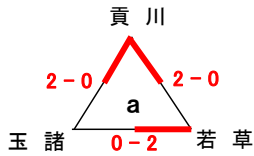

第43回 全日本バレーボール小学生大会 山梨県予選会

★男子の部組合せ

■ 第1日目(5/21)◇甲府市大里小体育館 (g)

■ 第2日目(5/28)◇境川スポーツセンター体育館

★女子の部組合せ

◆ 第1日目(5/21)グループ戦 ◇甲府市貢川小体育館:(a)パート ◇昭和中常永小体育館:(f)パート ◇都留市東桂小体育館:(d)パート
 ◇南アルプス市南湖小体育館:(e)パート ◇中央市豊富小体育館:(c)パート ◇韮崎市韮崎小体育館:(b)パート

◆ 第2日目(5/28)決勝トーナメント ■ 笛吹市境川スポーツセンター体育館

5月21日(日)

5月28日(日)

5月21日(日)

★男女混合の部組合せ

■ 第1日目(5/21)◇甲斐市敷島体育館(h・j) ◇甲斐市双葉西小体育館(i)

■ 第2日目(5/28)

笛吹市境川スポーツセンター体育館