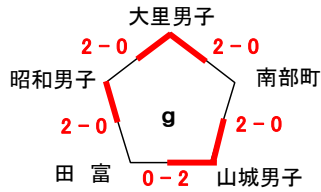

第43回 全日本バレーボール小学生大会 山梨県予選会

★男子の部組合せ

■ 第1日目(5/21)◇甲府市大里小体育館 (g)

■ 第2日目(5/28)◇境川スポーツセンター体育館

★女子の部組合せ

◆ 第1日目(5/21)グループ戦 ◇甲府市貢川小体育館:(a)パート ◇昭和中常永小体育館:(f)パート ◇都留市東桂小体育館:(d)パート
 ◇南アルプス市南湖小体育館:(e)パート ◇中央市豊富小体育館:(c)パート ◇韮崎市韮崎小体育館:(b)パート

◆ 第2日目(5/28)決勝トーナメント ■ 笛吹市境川スポーツセンター体育館

5月21日(日)

5月28日(日)

5月21日(日)

★男女混合の部組合せ

■ 第1日目(5/21)◇甲斐市敷島体育館(h・j) ◇甲斐市双葉西小体育館(i)

■ 第2日目(5/28)

笛吹市境川スポーツセンター体育館