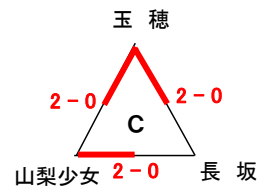

★女子の部組合せ

◆ 第1日目(5/21)グループ戦 ◇甲府市貢川小体育館:(a)パート ◇昭和中常永小体育館:(f)パート ◇都留市東桂小体育館:(d)パート
◇南アルプス市南湖小体育館:(e)パート ◇中央市豊富小体育館:(c)パート ◇韮崎市韮崎小体育館:(b)パート

◆ 第2日目(5/28)決勝トーナメント ■ 笛吹市境川スポーツセンター体育館

5月21日(日)