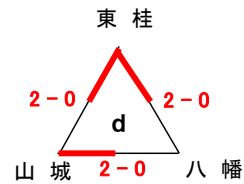

◆ 第2日目(5/28)決勝トーナメント ■ 笛吹市境川スポーツセンター体育館

5月21日(日)

5月28日(日)

5月21日(日)

★男女混合の部組合せ

■ 第1日目(5/21)◇甲斐市敷島体育館(h・j) ◇甲斐市双葉西小体育館(i)

■ 第2日目(5/28)

笛吹市境川スポーツセンター体育館