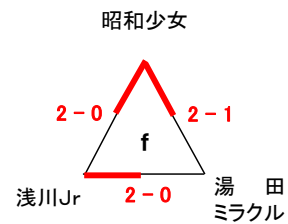

◆ 第2日目(5/28)決勝トーナメント ■ 笛吹市境川スポーツセンター体育館

5月21日(日)

5月28日(日)

5月21日(日)

★男女混合の部組合せ

■ 第1日目(5/21)◇甲斐市敷島体育館(h・j) ◇甲斐市双葉西小体育館(i)

■ 第2日目(5/28)

笛吹市境川スポーツセンター体育館