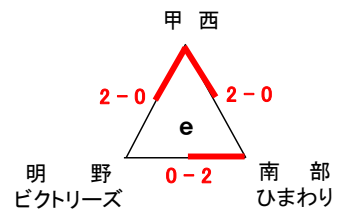

◆ 第2日目(5/28)決勝トーナメント ■ 笛吹市境川スポーツセンター体育館

5月21日(日)

5月28日(日)

5月21日(日)

★男女混合の部組合せ

■ 第1日目(5/21)◇甲斐市敷島体育館(h・j) ◇甲斐市双葉西小体育館(i)

■ 第2日目(5/28)

笛吹市境川スポーツセンター体育館