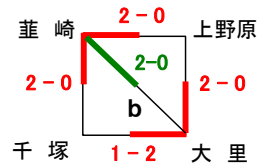

★女子の部組合せ

◆ 第1日目(5/21)グループ戦 ◇甲府市貢川小体育館:(a)パート ◇昭和中常永小体育館:(f)パート ◇都留市東桂小体育館:(d)パート
◇南アルプス市南湖小体育館:(e)パート ◇中央市豊富小体育館:(c)パート ◇韮崎市韮崎小体育館:(b)パート

◆ 第2日目(5/28)決勝トーナメント ■ 笛吹市境川スポーツセンター体育館

5月21日(日)