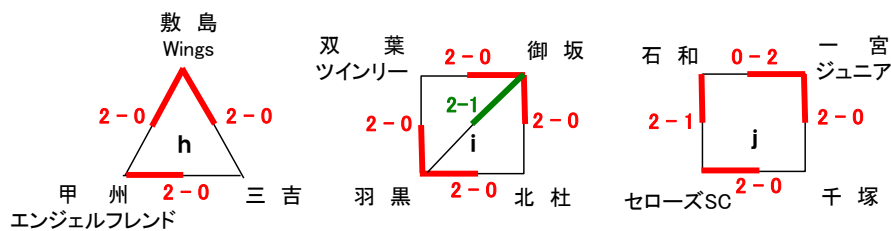

◆ 第2日目(5/28)決勝トーナメント ■ 笛吹市境川スポーツセンター体育館

5月21日(日)

5月28日(日)

5月21日(日)

★男女混合の部組合せ

■ 第1日目(5/21)◇甲斐市敷島体育館(h・j) ◇甲斐市双葉西小体育館(i)

■ 第2日目(5/28)

笛吹市境川スポーツセンター体育館