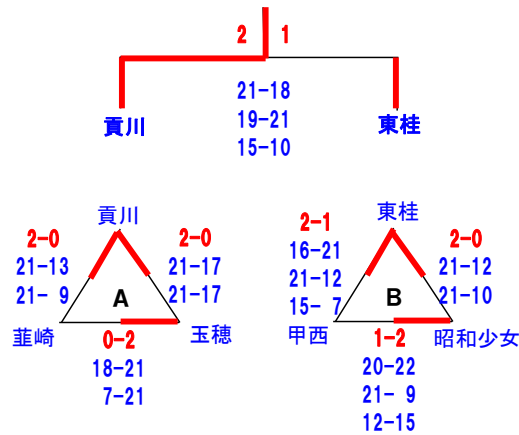

第43回 全日本バレーボール小学生大会 山梨県予選会

★男子の部組合せ

■ 第1日目(5/21)◇甲府市大里小体育館 (g)

■ 第2日目(5/28)◇境川スポーツセンター体育館

★女子の部組合せ

◆ 第1日目(5/21)グループ戦 ◇甲府市貢川小体育館:(a)パート ◇昭和中常永小体育館:(f)パート ◇都留市東桂小体育館:(d)パート
 ◇南アルプス市南湖小体育館:(e)パート ◇中央市豊富小体育館:(c)パート ◇韮崎市韮崎小体育館:(b)パート

◆ 第2日目(5/28)決勝トーナメント ■ 笛吹市境川スポーツセンター体育館

5月21日(日)

5月28日(日)

5月21日(日)

★男女混合の部組合せ

■ 第1日目(5/21)◇甲斐市敷島体育館(h・j) ◇甲斐市双葉西小体育館(i)

■ 第2日目(5/28)

笛吹市境川スポーツセンター体育館