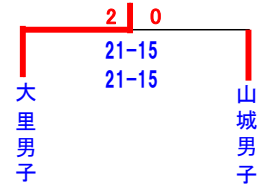

第43回 全日本バレーボール小学生大会 山梨県予選会

★男子の部組合せ

■ 第1日目(5/21)◇甲府市大里小体育館 (g)

■ 第2日目(5/28)◇境川スポーツセンター体育館

★女子の部組合せ

◆ 第1日目(5/21)グループ戦 ◇甲府市貢川小体育館:(a)パート ◇昭和中常永小体育館:(f)パート ◇都留市東桂小体育館:(d)パート
 ◇南アルプス市南湖小体育館:(e)パート ◇中央市豊富小体育館:(c)パート ◇韮崎市韮崎小体育館:(b)パート

◆ 第2日目(5/28)決勝トーナメント ■ 笛吹市境川スポーツセンター体育館

5月21日(日)

5月28日(日)

5月21日(日)

★男女混合の部組合せ

■ 第1日目(5/21)◇甲斐市敷島体育館(h・j) ◇甲斐市双葉西小体育館(i)

■ 第2日目(5/28)

笛吹市境川スポーツセンター体育館