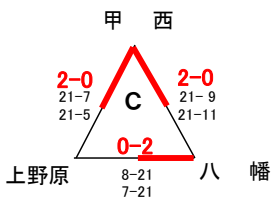

★女子の部組合せ

◆ 第1日目(6/18)グループ戦 ◇都留市東桂小体育館:(a)パート ◇昭和町常永小体育館:(f)パート ◇中央市玉穂南小体育館:(d)パート ◇韮崎市韮崎小体育館:(b)パート ◇南アルプス市南湖小体育館:(c)パート ◇山梨市山梨小体育館:(e)パート
◆ 第2日目(6/25)決勝トーナメント ■ 甲斐市敷島体育館

6月18日(日)