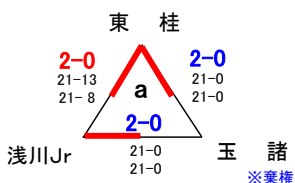

★女子の部組合せ

◆ 第1日目(6/18)グループ戦 ◇都留市東桂小体育館:(a)パート ◇昭和町常永小体育館:(f)パート ◇中央市玉穂南小体育館:(d)パート ◇韮崎市韮崎小体育館:(b)パート ◇南アルプス市南湖小体育館:(c)パート ◇山梨市山梨小体育館:(e)パート
◆ 第2日目(6/25)決勝トーナメント ■ 甲斐市敷島体育館

6月18日(日)