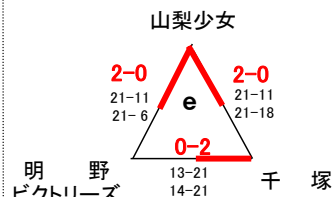

**令和5年度山梨県スポーツ少年団バレーボール大会
兼第42回関東ブロックスポーツ少年団競技別交流大会バレーボール競技山梨県予選会**

★男子の部組合せ

■ 第1日目(6/18)◇甲府市池田小体育館 (g) ◇甲府市中道南小体育館 (h)

■ 第2日目(6/25)

★女子の部組合せ

◆ 第1日目(6/18)グループ戦 ◇都留市東桂小体育館:(a)パート ◇昭和町常永小体育館:(f)パート ◇中央市玉穂南小体育館:(d)パート ◇韮崎市韮崎小体育館:(b)パート ◇南アルプス市南湖小体育館:(c)パート ◇山梨市山梨小体育館:(e)パート
◆ 第2日目(6/25)決勝トーナメント ■ 甲斐市敷島体育館

6月18日(日)

6月25日(日)

6月18日(日)

★男女混合の部組合せ

■ 第1日目(6/18)◇甲斐市敷島体育館(i · j) ◇笛吹市境川スポーツセンター体育館(k · l)

■ 第2日目(6/25)