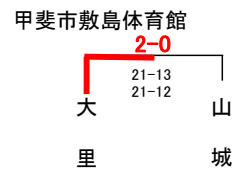

**令和5年度山梨県スポーツ少年団バレーボール大会
兼第42回関東ブロックスポーツ少年団競技別交流大会バレーボール競技山梨県予選会**

★男子の部組合せ

■ 第1日目(6/18)◇甲府市池田小体育館 (g) ◇甲府市中道南小体育館 (h)

■ 第2日目(6/25)

★女子の部組合せ

◆ 第1日目(6/18)グループ戦 ◇都留市東桂小体育館:(a)パート ◇昭和町常永小体育館:(f)パート ◇中央市玉穂南小体育館:(d)パート ◇韮崎市韮崎小体育館:(b)パート ◇南アルプス市南湖小体育館:(c)パート ◇山梨市山梨小体育館:(e)パート
◆ 第2日目(6/25)決勝トーナメント ■ 甲斐市敷島体育館

6月18日(日)

6月25日(日)

6月18日(日)

★男女混合の部組合せ

■ 第1日目(6/18)◇甲斐市敷島体育館(i · j) ◇笛吹市境川スポーツセンター体育館(k · l)

■ 第2日目(6/25)