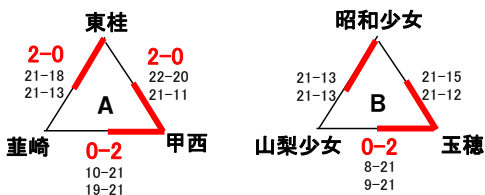

**令和5年度山梨県スポーツ少年団バレーボール大会
兼第42回関東ブロックスポーツ少年団競技別交流大会バレーボール競技山梨県予選会**

★男子の部組合せ

■ 第1日目(6/18)◇甲府市池田小体育館 (g) ◇甲府市中道南小体育館 (h)

■ 第2日目(6/25)

★女子の部組合せ

◆ 第1日目(6/18)グループ戦 ◇都留市東桂小体育館:(a)パート ◇昭和町常永小体育館:(f)パート ◇中央市玉穂南小体育館:(d)パート ◇韮崎市韮崎小体育館:(b)パート ◇南アルプス市南湖小体育館:(c)パート ◇山梨市山梨小体育館:(e)パート
◆ 第2日目(6/25)決勝トーナメント ■ 甲斐市敷島体育館

6月18日(日)

6月25日(日)

6月18日(日)

★男女混合の部組合せ

■ 第1日目(6/18)◇甲斐市敷島体育館(i · j) ◇笛吹市境川スポーツセンター体育館(k · l)

■ 第2日目(6/25)