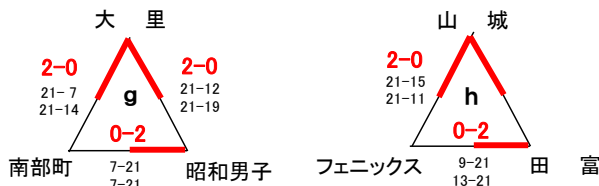

**令和5年度山梨県スポーツ少年団バレーボール大会
兼第42回関東ブロックスポーツ少年団競技別交流大会バレーボール競技山梨県予選会**

★男子の部組合せ

■ 第1日目(6/18)◇甲府市池田小体育館 (g) ◇甲府市中道南小体育館 (h)

■ 第2日目(6/25)

★女子の部組合せ

◆ 第1日目(6/18)グループ戦 ◇都留市東桂小体育館:(a)パート ◇昭和町常永小体育館:(f)パート ◇中央市玉穂南小体育館:(d)パート ◇韮崎市韮崎小体育館:(b)パート ◇南アルプス市南湖小体育館:(c)パート ◇山梨市山梨小体育館:(e)パート
◆ 第2日目(6/25)決勝トーナメント ■ 甲斐市敷島体育館

6月18日(日)

6月25日(日)

6月18日(日)

★男女混合の部組合せ

■ 第1日目(6/18)◇甲斐市敷島体育館(i · j) ◇笛吹市境川スポーツセンター体育館(k · l)

■ 第2日目(6/25)