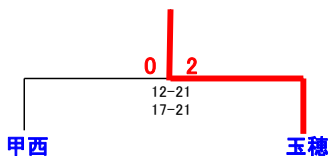

**令和5年度山梨県スポーツ少年団バレーボール大会
兼第42回関東ブロックスポーツ少年団競技別交流大会バレーボール競技山梨県予選会**

★男子の部組合せ

■ 第1日目(6/18)◇甲府市池田小体育館 (g) ◇甲府市中道南小体育館 (h)

■ 第2日目(6/25)

★女子の部組合せ

◆ 第1日目(6/18)グループ戦 ◇都留市東桂小体育館:(a)パート ◇昭和町常永小体育館:(f)パート ◇中央市玉穂南小体育館:(d)パート ◇韮崎市韮崎小体育館:(b)パート ◇南アルプス市南湖小体育館:(c)パート ◇山梨市山梨小体育館:(e)パート
◆ 第2日目(6/25)決勝トーナメント ■ 甲斐市敷島体育館

6月18日(日)

6月25日(日)

6月18日(日)

★男女混合の部組合せ

■ 第1日目(6/18)◇甲斐市敷島体育館(i · j) ◇笛吹市境川スポーツセンター体育館(k · l)

■ 第2日目(6/25)