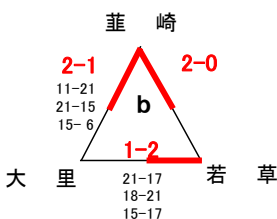

**令和5年度山梨県スポーツ少年団バレーボール大会
兼第42回関東ブロックスポーツ少年団競技別交流大会バレーボール競技山梨県予選会**

★男子の部組合せ

■ 第1日目(6/18)◇甲府市池田小体育館 (g) ◇甲府市中道南小体育館 (h)

■ 第2日目(6/25)

★女子の部組合せ

◆ 第1日目(6/18)グループ戦 ◇都留市東桂小体育館:(a)パート ◇昭和町常永小体育館:(f)パート ◇中央市玉穂南小体育館:(d)パート ◇韮崎市韮崎小体育館:(b)パート ◇南アルプス市南湖小体育館:(c)パート ◇山梨市山梨小体育館:(e)パート
◆ 第2日目(6/25)決勝トーナメント ■ 甲斐市敷島体育館

6月18日(日)

6月25日(日)

6月18日(日)

★男女混合の部組合せ

■ 第1日目(6/18)◇甲斐市敷島体育館(i · j) ◇笛吹市境川スポーツセンター体育館(k · l)

■ 第2日目(6/25)