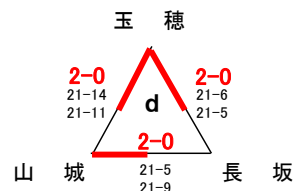

**令和5年度山梨県スポーツ少年団バレーボール大会
兼第42回関東ブロックスポーツ少年団競技別交流大会バレーボール競技山梨県予選会**

★男子の部組合せ

■ 第1日目(6/18)◇甲府市池田小体育館 (g) ◇甲府市中道南小体育館 (h)

■ 第2日目(6/25)

★女子の部組合せ

◆ 第1日目(6/18)グループ戦 ◇都留市東桂小体育館:(a)パート ◇昭和町常永小体育館:(f)パート ◇中央市玉穂南小体育館:(d)パート ◇韮崎市韮崎小体育館:(b)パート ◇南アルプス市南湖小体育館:(c)パート ◇山梨市山梨小体育館:(e)パート
◆ 第2日目(6/25)決勝トーナメント ■ 甲斐市敷島体育館

6月18日(日)

6月25日(日)

6月18日(日)

★男女混合の部組合せ

■ 第1日目(6/18)◇甲斐市敷島体育館(i · j) ◇笛吹市境川スポーツセンター体育館(k · l)

■ 第2日目(6/25)