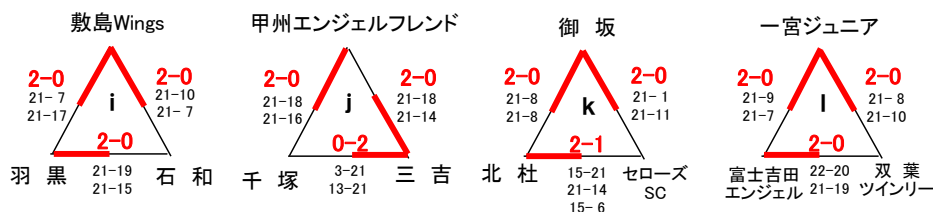

**令和5年度山梨県スポーツ少年団バレーボール大会
兼第42回関東ブロックスポーツ少年団競技別交流大会バレーボール競技山梨県予選会**

★男子の部組合せ

■ 第1日目(6/18)◇甲府市池田小体育館 (g) ◇甲府市中道南小体育館 (h)

■ 第2日目(6/25)

★女子の部組合せ

◆ 第1日目(6/18)グループ戦 ◇都留市東桂小体育館:(a)パート ◇昭和町常永小体育館:(f)パート ◇中央市玉穂南小体育館:(d)パート ◇韮崎市韮崎小体育館:(b)パート ◇南アルプス市南湖小体育館:(c)パート ◇山梨市山梨小体育館:(e)パート
◆ 第2日目(6/25)決勝トーナメント ■ 甲斐市敷島体育館

6月18日(日)

6月25日(日)

6月18日(日)

★男女混合の部組合せ

■ 第1日目(6/18)◇甲斐市敷島体育館(i · j) ◇笛吹市境川スポーツセンター体育館(k · l)

■ 第2日目(6/25)