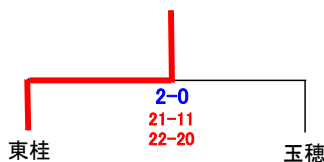

**会長旗 令和5年度 山梨県小学生バレーボール大会
兼 第39回 関東小学生バレーボール大会山梨県予選会**

■ 第1日目(10/15)◇甲府市大里小体育館 (g ・ h)

■ 第2日目(10/22)

★女子の部組合せ

- ◆ 第1日目(10/15)グループ戦 ◇甲府市貢川小体育館:(a)パート ◇都留市東桂小体育館:(c)パート
- ◇昭和三町常小体育館:(b)パート ◇南アルプス市南湖小体育館:(d)パート
- ◇山梨市山梨小体育館:(e)パート ◇中央市田富北小体育館:(f)パート
- ◆ 第2日目(10/22)決勝トーナメント ■甲斐市敷島体育館

10月15日(日)

10月22日(日)

3位決定戦

10月15日(日)

★男女混合の部組合せ

■ 第1日目(10/15)◇甲斐市敷島体育館(i) ◇都留市谷村第二小体育館(k)
◇笛吹市境川スポーツセンター体育館(j ・ l)

■ 第2日目(10/22)
甲斐市敷島体育館