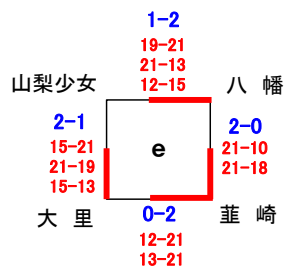

10月15日(日)

10月22日(日)

3位決定戦

10月15日(日)

★男女混合の部組合せ

■ 第1日目(10/15)◇甲斐市敷島体育館(i) ◇都留市谷村第二小体育館(k)
◇笛吹市境川スポーツセンター体育館(j ・ l)

■ 第2日目(10/22)
甲斐市敷島体育館