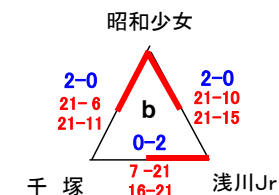

**会長旗 令和5年度 山梨県小学生バレーボール大会
兼 第39回 関東小学生バレーボール大会山梨県予選会**

■ 第1日目(10/15)◇甲府市大里小体育館 (g ・ h)

■ 第2日目(10/22)

★女子の部組合せ

- ◆ 第1日目(10/15)グループ戦 ◇甲府市貢川小体育館:(a)パート ◇都留市東桂小体育館:(c)パート
- ◇昭和三町常小体育館:(b)パート ◇南アルプス市南湖小体育館:(d)パート
- ◇山梨市山梨小体育館:(e)パート ◇中央市田富北小体育館:(f)パート
- ◆ 第2日目(10/22)決勝トーナメント ■甲斐市敷島体育館

10月15日(日)

10月22日(日)

3位決定戦

10月15日(日)

★男女混合の部組合せ

■ 第1日目(10/15)◇甲斐市敷島体育館(i) ◇都留市谷村第二小体育館(k)
◇笛吹市境川スポーツセンター体育館(j ・ l)

■ 第2日目(10/22)
甲斐市敷島体育館