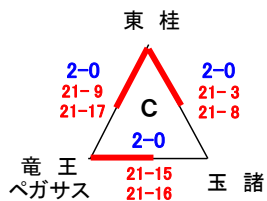

**会長旗 令和5年度 山梨県小学生バレーボール大会
兼 第39回 関東小学生バレーボール大会山梨県予選会**

■ 第1日目(10/15)◇甲府市大里小体育館 (g ・ h)

■ 第2日目(10/22)

★女子の部組合せ

- ◆ 第1日目(10/15)グループ戦 ◇甲府市貢川小体育館:(a)パート ◇都留市東桂小体育館:(c)パート
- ◇昭和三町常小体育館:(b)パート ◇南アルプス市南湖小体育館:(d)パート
- ◇山梨市山梨小体育館:(e)パート ◇中央市田富北小体育館:(f)パート
- ◆ 第2日目(10/22)決勝トーナメント ■甲斐市敷島体育館

10月15日(日)

10月22日(日)

3位決定戦

10月15日(日)

★男女混合の部組合せ

■ 第1日目(10/15)◇甲斐市敷島体育館(i) ◇都留市谷村第二小体育館(k)
◇笛吹市境川スポーツセンター体育館(j ・ l)

■ 第2日目(10/22)
甲斐市敷島体育館