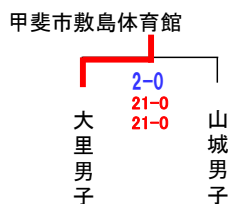

**会長旗 令和5年度 山梨県小学生バレーボール大会
兼 第39回 関東小学生バレーボール大会山梨県予選会**

■ 第1日目(10/15)◇甲府市大里小体育館 (g ・ h)

■ 第2日目(10/22)

★女子の部組合せ

- ◆ 第1日目(10/15)グループ戦 ◇甲府市貢川小体育館:(a)パート ◇都留市東桂小体育館:(c)パート
- ◇昭和三町常小体育館:(b)パート ◇南アルプス市南湖小体育館:(d)パート
- ◇山梨市山梨小体育館:(e)パート ◇中央市田富北小体育館:(f)パート
- ◆ 第2日目(10/22)決勝トーナメント ■甲斐市敷島体育館

10月15日(日)

10月22日(日)

3位決定戦

10月15日(日)

★男女混合の部組合せ

■ 第1日目(10/15)◇甲斐市敷島体育館(i) ◇都留市谷村第二小体育館(k)
◇笛吹市境川スポーツセンター体育館(j ・ l)

■ 第2日目(10/22)
甲斐市敷島体育館