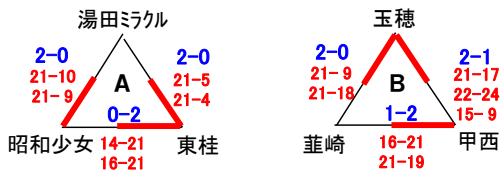

**会長旗 令和5年度 山梨県小学生バレーボール大会
兼 第39回 関東小学生バレーボール大会山梨県予選会**

■ 第1日目(10/15)◇甲府市大里小体育館 (g ・ h)

■ 第2日目(10/22)

★女子の部組合せ

- ◆ 第1日目(10/15)グループ戦 ◇甲府市貢川小体育館:(a)パート ◇都留市東桂小体育館:(c)パート
- ◇昭和三町常小体育館:(b)パート ◇南アルプス市南湖小体育館:(d)パート
- ◇山梨市山梨小体育館:(e)パート ◇中央市田富北小体育館:(f)パート
- ◆ 第2日目(10/22)決勝トーナメント ■甲斐市敷島体育館

10月15日(日)

10月22日(日)

3位決定戦

10月15日(日)

★男女混合の部組合せ

■ 第1日目(10/15)◇甲斐市敷島体育館(i) ◇都留市谷村第二小体育館(k)
◇笛吹市境川スポーツセンター体育館(j ・ l)

■ 第2日目(10/22)
甲斐市敷島体育館