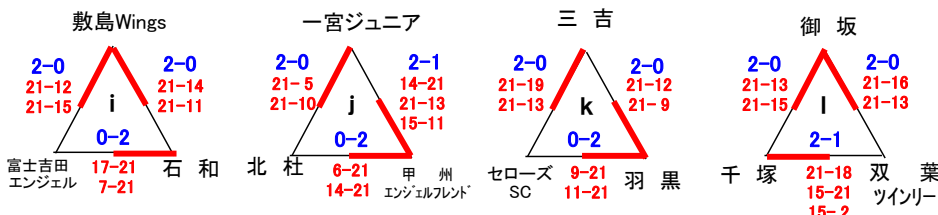

10月15日(日)

10月22日(日)

3位決定戦

10月15日(日)

★男女混合の部組合せ

■ 第1日目(10/15)◇甲斐市敷島体育館(i) ◇都留市谷村第二小体育館(k)
◇笛吹市境川スポーツセンター体育館(j ・ l)

■ 第2日目(10/22)
甲斐市敷島体育館