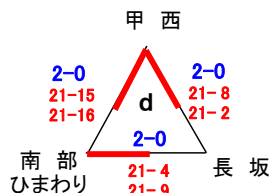

10月15日(日)

10月22日(日)

3位決定戦

10月15日(日)

★男女混合の部組合せ

■ 第1日目(10/15)◇甲斐市敷島体育館(i) ◇都留市谷村第二小体育館(k)
◇笛吹市境川スポーツセンター体育館(j ・ l)

■ 第2日目(10/22)
甲斐市敷島体育館