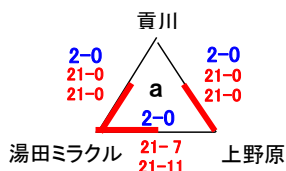

**会長旗 令和5年度 山梨県小学生バレーボール大会
兼 第39回 関東小学生バレーボール大会山梨県予選会**

■ 第1日目(10/15)◇甲府市大里小体育館 (g ・ h)

■ 第2日目(10/22)

★女子の部組合せ

- ◆ 第1日目(10/15)グループ戦 ◇甲府市貢川小体育館:(a)パート ◇都留市東桂小体育館:(c)パート
- ◇昭和三町常小体育館:(b)パート ◇南アルプス市南湖小体育館:(d)パート
- ◇山梨市山梨小体育館:(e)パート ◇中央市田富北小体育館:(f)パート
- ◆ 第2日目(10/22)決勝トーナメント ■甲斐市敷島体育館

10月15日(日)

10月22日(日)

3位決定戦

10月15日(日)

★男女混合の部組合せ

■ 第1日目(10/15)◇甲斐市敷島体育館(i) ◇都留市谷村第二小体育館(k)
◇笛吹市境川スポーツセンター体育館(j ・ l)

■ 第2日目(10/22)
甲斐市敷島体育館