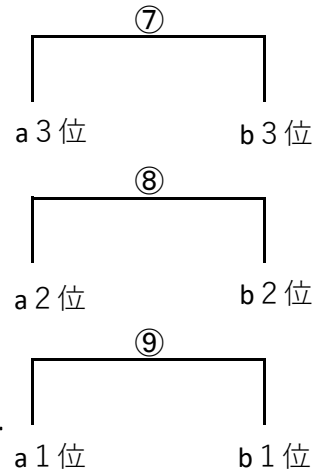

F パート

南部B

湯田スマイル ⑤ 甲州Next

甲州ジャリーズ

昭和少女C ⑥ 上野原☆
元気わくわく

コントローラー

Eパート 八幡 or 甲西
Fパート 甲州 広瀬
E,Fパート 昭和 望月

若彦路会場

G パート

H パート

コントローラー

Gパート 北杜 深沢
Hパート 大里 味山
G,Hパート 南部 市川

若彦路会場

I パート

J パート

コントローラー