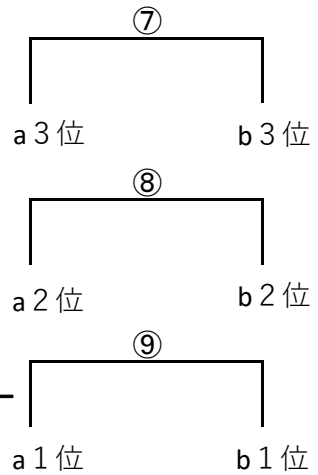

コントローラー

Aパート 浅川 前澤
Bパート 玉諸 窪田
A,Bパート 佐野