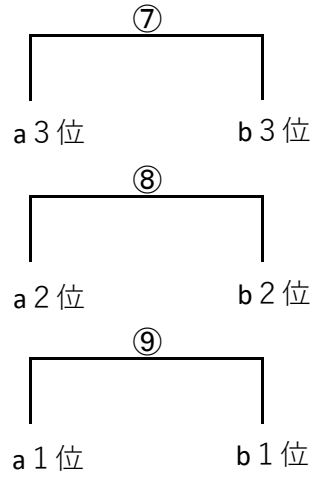

支部	NO	チーム名	コート
第3	31	甲州エンジェル	D
	32	甲州フレンド	E
	33	甲州Next	F
	34	甲州ジャリーズ	F
	35	かがやけ！山梨少女	A
	36	はばたけ！山梨少女	B
	37	八幡A	D
	38	八幡B	E
	39	八幡C	C
第4	40	南部クローバー	G
	41	南部スターズ	J
	42	浅川キッズ	A
	43	浅川レインボー	B
	44	浅川ジュニア	A
	45	みさかジュニア	H
	46	一宮ジュニア	I
	47	石和	H
	48	石和スマイル	I
第5	49	明野ビクトリーズ	G
	50	HOKUTO	G
	51	韮崎チビーズ	J
	52	長坂バレーボール	J
第6	53	上野原☆はっぴ～	C
	54	上野原☆さに～	D
	55	上野原☆仲良し	E
	56	上野原☆すまいる	D
	57	上野原☆元気わくわく	F
	58	セローズSC	J
	59	富士吉田	E
	60	東桂	B
一般			
参加チーム		60チーム	
パート		10パート	

境川会場

A パート

浅川ジュニ

かがやけ! 山梨少女 ⑤ 玉穂A

浅川キッズ

田富 ⑥ 山城あずきパー

B パート

山城パワー