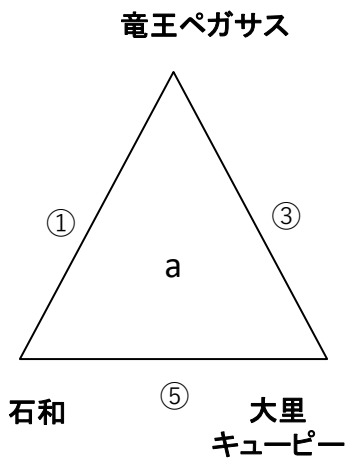

H パート

コントローラー

Gパート 北杜 深沢
Hパート 大里 味山
G,Hパート 南部 市川