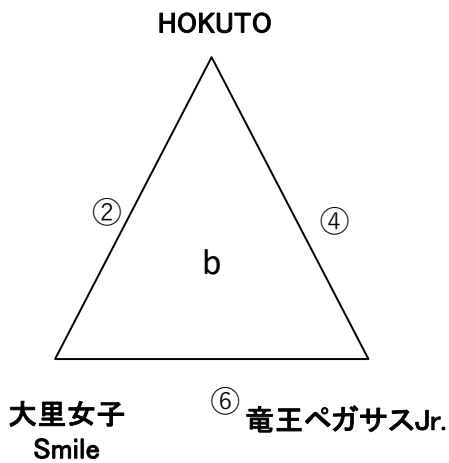

G パート

H パート

コントローラー

Gパート 北杜 深沢
Hパート 大里 味山
G,Hパート 南部 市川

若彦路会場

I パート

J パート

コントローラー