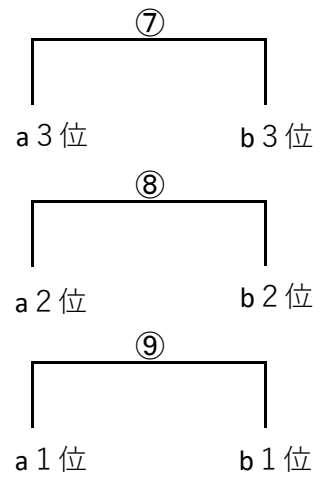

コントローラー

Cパート 湯田 佐々木
Dパート 上野原 鷹取
C,Dパート 高谷