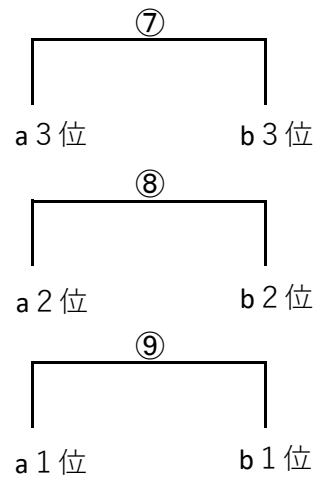

昭和会場

C パート

双葉ニャン ⑤ 昭和ミニオンズ

上野原☆はっぴ〜 ⑥ 昭和少女A

D パート

八幡A ⑤ 上野原☆さに〜

甲西パワーズ ⑥ 南部町A

コントローラー

Cパート 湯田 佐々木
Dパート 上野原 鷹取
C,Dパート 高谷