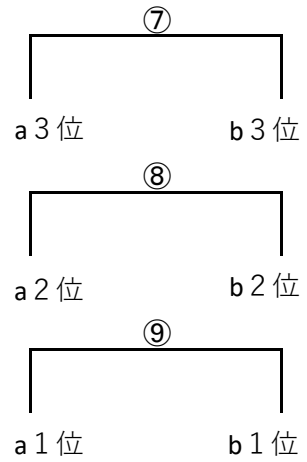

昭和会場

E パート

上野原☆ ⑤ 八幡B
仲良し

富士吉田 ⑥ 甲西
アタッカーズ

F パート

湯田スマイル ⑤ 甲州Next

昭和少女C ⑥ 上野原☆
元気わくわく

コントローラー

Eパート 八幡 or 甲西
Fパート 甲州 広瀬
E,Fパート 昭和 望月