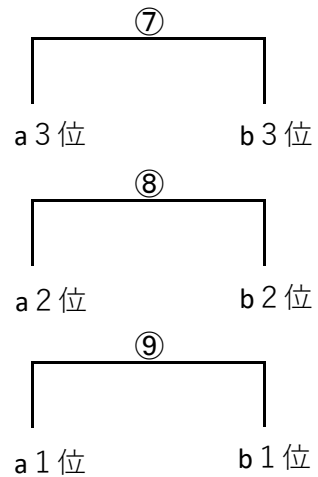

F パート

南部B

湯田スマイル ⑤ 甲州Next

甲州ジャリーズ

昭和少女C ⑥ 上野原☆
元気わくわく

コントローラー

Eパート 八幡 or 甲西
Fパート 甲州 広瀬
E,Fパート 昭和 望月

若彦路会場

G パート

H パート

コントローラー

Gパート 北杜 深沢
Hパート 大里 味山
G,Hパート 南部 市川

若彦路会場

I パート

J パート

コントローラー