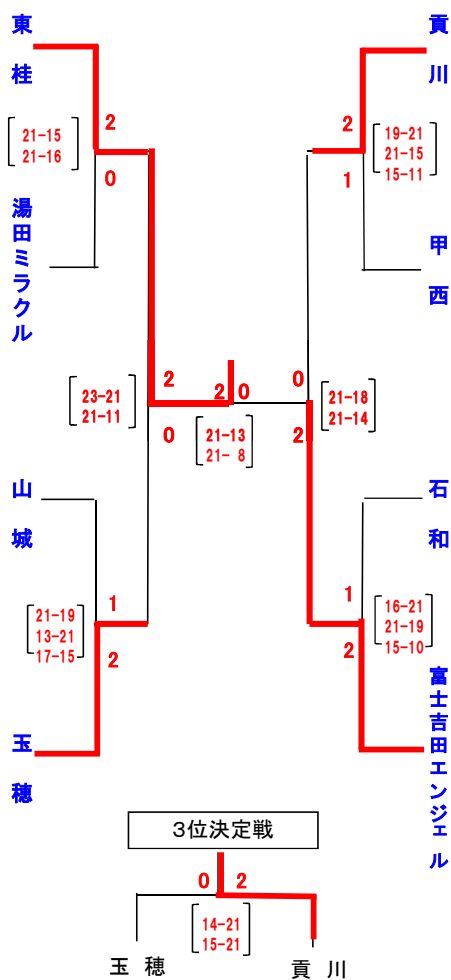

会長旗 令和元年度 山梨県小学生バレーボール大会 兼 第35回 関東小学生バレーボール大会山梨県予選会

★男子の部組合せ

■ 第1日目(10/13) 甲斐市双葉体育館 (i、j)

■ 第2日目(10/20)

★女子の部組合せ

- ◆ 第1日目(10/13) グループ戦 ■ 県内4会場 下記参照
- ◆ 第2日目(10/20) 決勝トーナメント ■ 甲斐市竜王東小体育館(男子) 甲斐市敷島体育館(女子) 甲斐市竜王北小体育館(混合)
- ☆ 第1日目競技会場
- ◇ 都留市東桂小体育館 : (a・f) パート ◇ 上野原市上野原小体育館 : (d・g) パート
- ◇ 甲府市千塚小体育館 : (b・e) パート ◇ 富士吉田市下吉田第二小体育館 : (c・h) パート

10月13日(日)

10月20日(日)

10月13日(日)

★男女混合の部組合せ

■ 第1日目(10/13) 甲斐市双葉東小体育館 (k・l)

■ 第2日目(10/20) 甲斐市竜王北小体育館 (B)