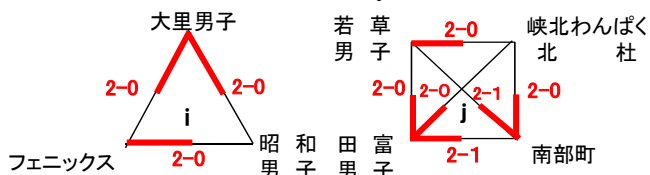

会長旗 令和元年度 山梨県小学生バレーボール大会 兼 第35回 関東小学生バレーボール大会山梨県予選会

★男子の部組合せ

■ 第1日目(10/13) 甲斐市双葉体育館 (i、j)

■ 第2日目(10/20)

★女子の部組合せ

- ◆ 第1日目(10/13) グループ戦 ■ 県内4会場 下記参照
- ◆ 第2日目(10/20) 決勝トーナメント ■ 甲斐市竜王東小体育館(男子) 甲斐市敷島体育館(女子) 甲斐市竜王北小体育館(混合)
- ☆ 第1日目競技会場
- ◇ 都留市東桂小体育館 : (a・f) パート ◇ 上野原市上野原小体育館 : (d・g) パート
- ◇ 甲府市千塚小体育館 : (b・e) パート ◇ 富士吉田市下吉田第二小体育館 : (c・h) パート

10月13日(日)

10月20日(日)

10月13日(日)

★男女混合の部組合せ

■ 第1日目(10/13) 甲斐市双葉東小体育館 (k・l)

■ 第2日目(10/20) 甲斐市竜王北小体育館 (B)