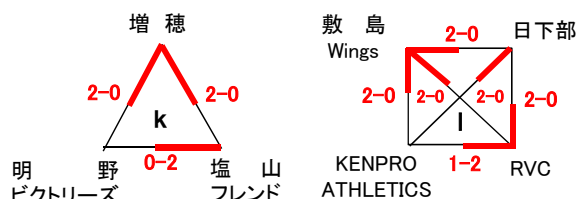

10月13日(日)

10月20日(日)

10月13日(日)

★男女混合の部組合せ

■ 第1日目(10/13) 甲斐市双葉東小体育館 (k・l)

■ 第2日目(10/20) 甲斐市竜王北小体育館 (B)