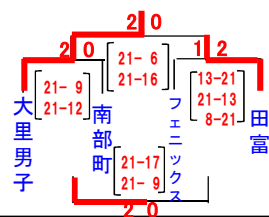

会長旗 令和元年度 山梨県小学生バレーボール大会 兼 第35回 関東小学生バレーボール大会山梨県予選会

★男子の部組合せ

■ 第1日目(10/13) 甲斐市双葉体育館 (i、j)

■ 第2日目(10/20)

★女子の部組合せ

- ◆ 第1日目(10/13) グループ戦 ■ 県内4会場 下記参照
- ◆ 第2日目(10/20) 決勝トーナメント ■ 甲斐市竜王東小体育館(男子) 甲斐市敷島体育館(女子) 甲斐市竜王北小体育館(混合)
- ☆ 第1日目競技会場
- ◇ 都留市東桂小体育館 : (a・f) パート ◇ 上野原市上野原小体育館 : (d・g) パート
- ◇ 甲府市千塚小体育館 : (b・e) パート ◇ 富士吉田市下吉田第二小体育館 : (c・h) パート

10月13日(日)

10月20日(日)

10月13日(日)

★男女混合の部組合せ

■ 第1日目(10/13) 甲斐市双葉東小体育館 (k・l)

■ 第2日目(10/20) 甲斐市竜王北小体育館 (B)