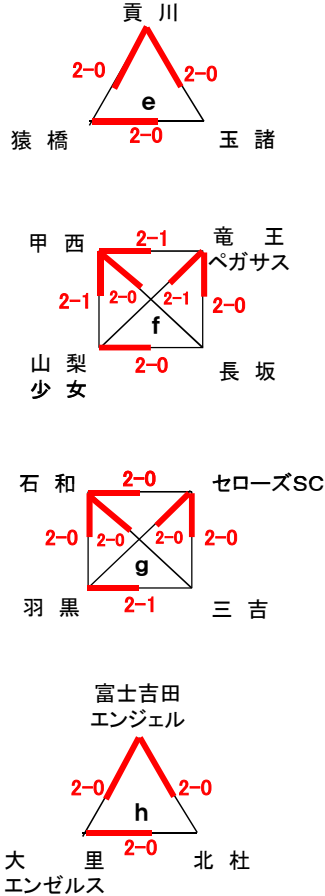

会長旗 令和元年度 山梨県小学生バレーボール大会 兼 第35回 関東小学生バレーボール大会山梨県予選会

★男子の部組合せ

■ 第1日目(10/13) 甲斐市双葉体育館 (i、j)

■ 第2日目(10/20)

★女子の部組合せ

- ◆ 第1日目(10/13) グループ戦 ■ 県内4会場 下記参照
- ◆ 第2日目(10/20) 決勝トーナメント ■ 甲斐市竜王東小体育館(男子) 甲斐市敷島体育館(女子) 甲斐市竜王北小体育館(混合)
- ☆ 第1日目競技会場
- ◇ 都留市東桂小体育館 : (a・f) パート ◇ 上野原市上野原小体育館 : (d・g) パート
- ◇ 甲府市千塚小体育館 : (b・e) パート ◇ 富士吉田市下吉田第二小体育館 : (c・h) パート

10月13日(日)

10月20日(日)

10月13日(日)

★男女混合の部組合せ

■ 第1日目(10/13) 甲斐市双葉東小体育館 (k・l)

■ 第2日目(10/20) 甲斐市竜王北小体育館 (B)