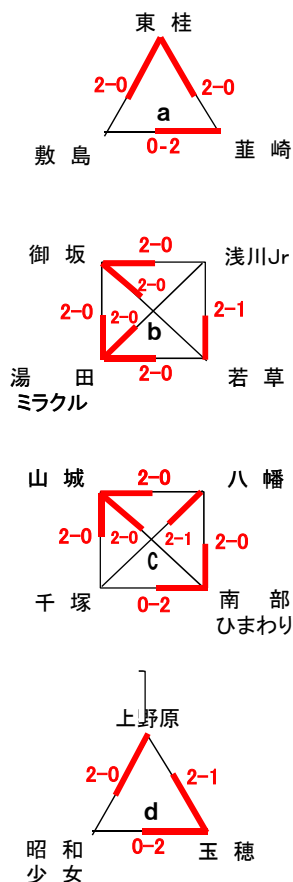

会長旗 令和元年度 山梨県小学生バレーボール大会 兼 第35回 関東小学生バレーボール大会山梨県予選会

★男子の部組合せ

■ 第1日目(10/13) 甲斐市双葉体育館 (i、j)

■ 第2日目(10/20)

★女子の部組合せ

- ◆ 第1日目(10/13) グループ戦 ■ 県内4会場 下記参照
- ◆ 第2日目(10/20) 決勝トーナメント ■ 甲斐市竜王東小体育館(男子) 甲斐市敷島体育館(女子) 甲斐市竜王北小体育館(混合)
- ☆ 第1日目競技会場
- ◇ 都留市東桂小体育館 : (a・f) パート ◇ 上野原市上野原小体育館 : (d・g) パート
- ◇ 甲府市千塚小体育館 : (b・e) パート ◇ 富士吉田市下吉田第二小体育館 : (c・h) パート

10月13日(日)

10月20日(日)

10月13日(日)

★男女混合の部組合せ

■ 第1日目(10/13) 甲斐市双葉東小体育館 (k・l)

■ 第2日目(10/20) 甲斐市竜王北小体育館 (B)