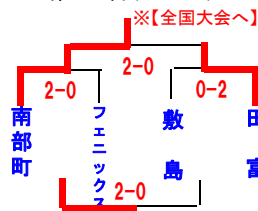

第38回 全日本バレーボール小学生大会 山梨県大会 ※競技結果

★男子の部組合せ

■ 第1日目(6/17)甲斐市双葉体育館 (i、j)

■ 第2日目(6/24)

★女子の部組合せ

◆ 第1日目(6/17)グループ戦 ■ 県内8会場 ※下記参照

◆ 第2日目(6/24)決勝トーナメント ■ 昭和町総合体育館

☆ 第1日目競技会場

- ◇ 昭和町総合体育館 : (a) パート ◇ 御坂西小体育館 : (c) パート ◇ 大月市鳥沢小体育館 : (f) パート
- ◇ 山梨市山梨小体育館 : (d) パート ◇ 南アルプス市大明小体育館 : (e) パート ◇ 甲府市山城小体育館 : (b) パート
- ◇ 甲府市真川小体育館 : (g) パート ◇ 都留市東桂小体育館 : (h) パート

★男女混合の部組合せ

■ 第1日目(6/17)富士川町増穂小体育館 (k)