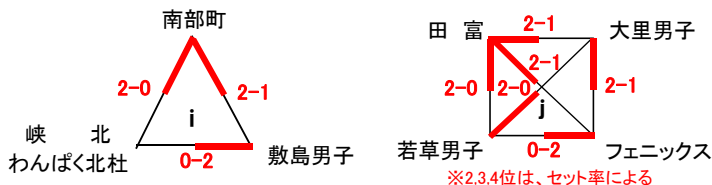

第38回 全日本バレーボール小学生大会 山梨県大会 ※競技結果

★男子の部組合せ

■ 第1日目(6/17)甲斐市双葉体育館 (i、j)

■ 第2日目(6/24)

★女子の部組合せ

◆ 第1日目(6/17)グループ戦 ■ 県内8会場 ※下記参照

◆ 第2日目(6/24)決勝トーナメント ■ 昭和町総合体育館

☆ 第1日目競技会場

- ◇ 昭和町総合体育館 : (a) パート ◇ 御坂西小体育館 : (c) パート ◇ 大月市鳥沢小体育館 : (f) パート
- ◇ 山梨市山梨小体育館 : (d) パート ◇ 南アルプス市大明小体育館 : (e) パート ◇ 甲府市山城小体育館 : (b) パート
- ◇ 甲府市真川小体育館 : (g) パート ◇ 都留市東桂小体育館 : (h) パート

★男女混合の部組合せ

■ 第1日目(6/17)富士川町増穂小体育館 (k)