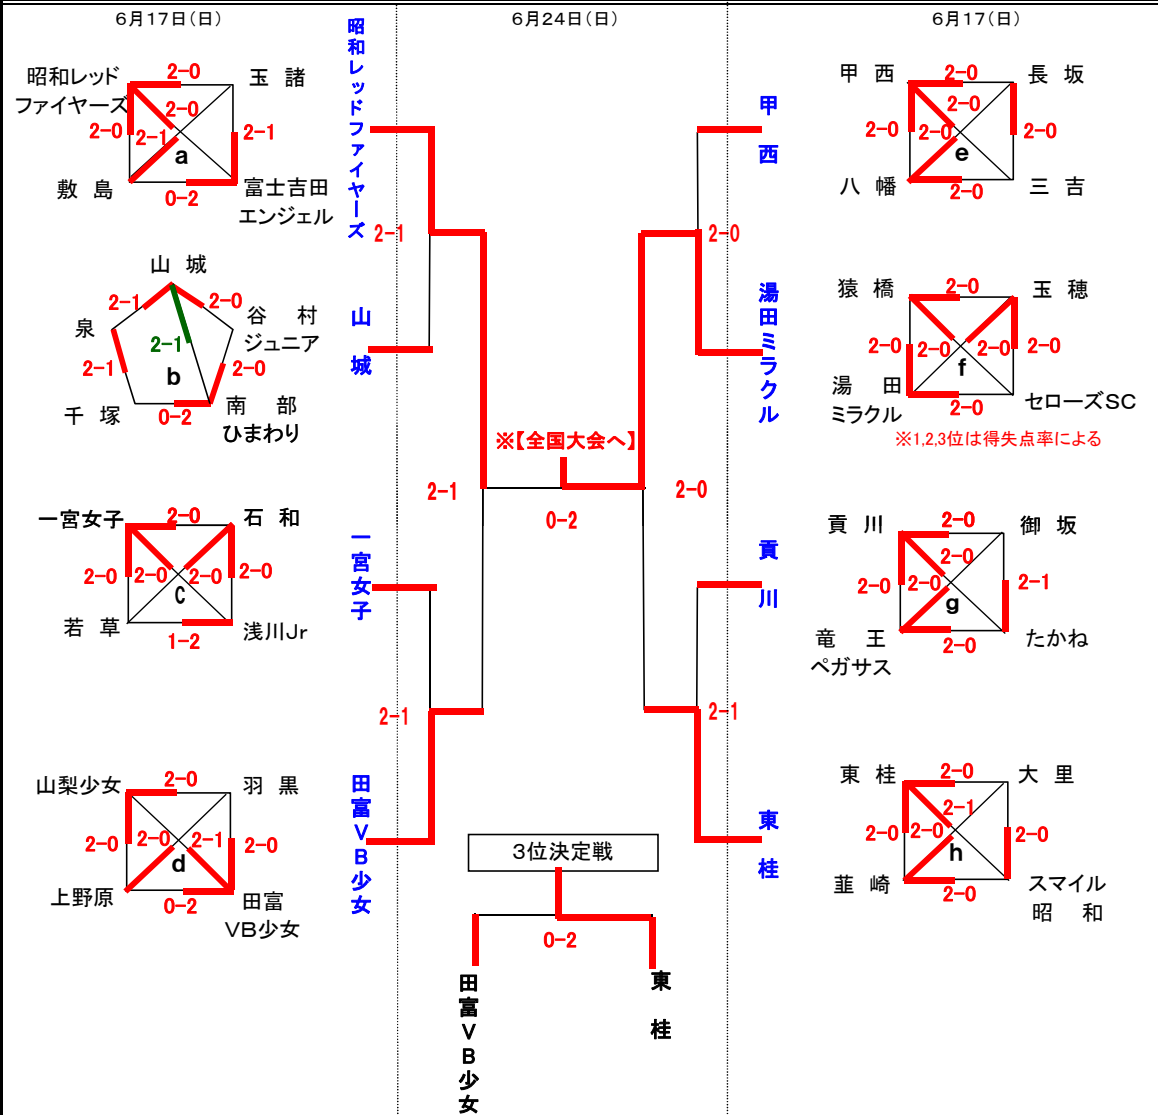

第38回 全日本バレーボール小学生大会 山梨県大会 ※競技結果

★男子の部組合せ

■ 第1日目(6/17)甲斐市双葉体育館 (i、j)

■ 第2日目(6/24)

★女子の部組合せ

◆ 第1日目(6/17)グループ戦 ■ 県内8会場 ※下記参照

◆ 第2日目(6/24)決勝トーナメント ■ 昭和町総合体育館

☆ 第1日目競技会場

- ◇ 昭和町総合体育館 : (a) パート ◇ 御坂西小体育館 : (c) パート ◇ 大月市鳥沢小体育館 : (f) パート
- ◇ 山梨市山梨小体育館 : (d) パート ◇ 南アルプス市大明小体育館 : (e) パート ◇ 甲府市山城小体育館 : (b) パート
- ◇ 甲府市真川小体育館 : (g) パート ◇ 都留市東桂小体育館 : (h) パート

★男女混合の部組合せ

■ 第1日目(6/17)富士川町増穂小体育館 (k)

1位…増穂 ※【全国大会へ】

2位…明野ビクトリーズ