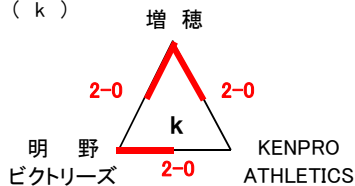

第38回 全日本バレーボール小学生大会 山梨県大会 ※競技結果

★男子の部組合せ

■ 第1日目(6/17)甲斐市双葉体育館 (i、j)

■ 第2日目(6/24)

★女子の部組合せ

◆ 第1日目(6/17)グループ戦 ■ 県内8会場 ※下記参照

◆ 第2日目(6/24)決勝トーナメント ■ 昭和町総合体育館

☆ 第1日目競技会場

- ◇ 昭和町総合体育館 : (a) パート ◇ 御坂西小体育館 : (c) パート ◇ 大月市鳥沢小体育館 : (f) パート
- ◇ 山梨市山梨小体育館 : (d) パート ◇ 南アルプス市大明小体育館 : (e) パート ◇ 甲府市山城小体育館 : (b) パート
- ◇ 甲府市真川小体育館 : (g) パート ◇ 都留市東桂小体育館 : (h) パート

★男女混合の部組合せ

■ 第1日目(6/17)富士川町増穂小体育館 (k)