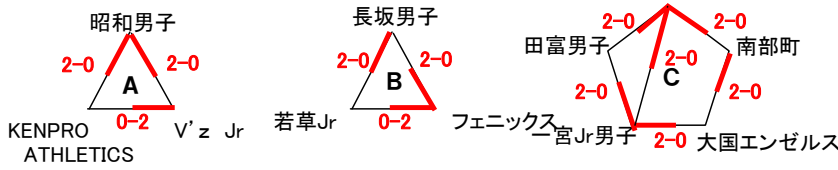

**会長旗平成26年度 山梨県小学生バレーボール大会**  
**兼 第30回 関東小学生バレーボール大会山梨県予選会 ※競技結果**

**★男子の部組合せ**

■ 第1日目(10/19) 南部町アルカディア体育館 ( i , j )

■ 第2日目(10/26)

**★女子の部組合せ**

◆ 第1日目(10/19) グループ戦 ■ 県内8会場 ※下記参照

◆ 第2日目(10/26) 決勝トーナメント ■ 若草体育館

☆ 第1日目競技会場

- ◇ 山城小体育館 : ( a ) パート    ◇ 葦崎小体育館 : ( h ) パート    ◇ 富士見台中体育館 : ( e ) パート
- ◇ 双葉東小体育館 : ( d ) パート    ◇ 千塚小体育館 : ( c ) パート    ◇ 山梨小体育館 : ( g ) パート
- ◇ 石和西小体育館 : ( f ) パート    ◇ 須玉小体育館 : ( b ) パート