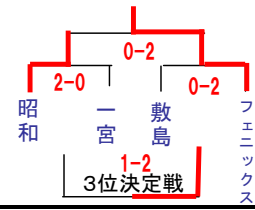

**会長旗平成26年度 山梨県小学生バレーボール大会**  
**兼 第30回 関東小学生バレーボール大会山梨県予選会 ※競技結果**

**★男子の部組合せ**

■ 第1日目(10/19) 南部町アルカディア体育館 ( i , j )

■ 第2日目(10/26)

**★女子の部組合せ**

◆ 第1日目(10/19) グループ戦 ■ 県内8会場 ※下記参照

◆ 第2日目(10/26) 決勝トーナメント ■ 若草体育館

☆ 第1日目競技会場

- ◇ 山城小体育館 : ( a ) パート    ◇ 葦崎小体育館 : ( h ) パート    ◇ 富士見台中体育館 : ( e ) パート
- ◇ 双葉東小体育館 : ( d ) パート    ◇ 千塚小体育館 : ( c ) パート    ◇ 山梨小体育館 : ( g ) パート
- ◇ 石和西小体育館 : ( f ) パート    ◇ 須玉小体育館 : ( b ) パート