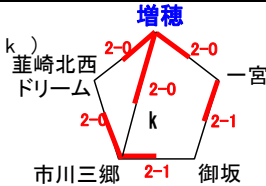

☆ 第1日目競技会場

- ◇ 山城小体育館 : ( a ) パート    ◇ 葦崎小体育館 : ( h ) パート    ◇ 富士見台中体育館 : ( e ) パート
- ◇ 双葉東小体育館 : ( d ) パート    ◇ 千塚小体育館 : ( c ) パート    ◇ 山梨小体育館 : ( g ) パート
- ◇ 石和西小体育館 : ( f ) パート    ◇ 須玉小体育館 : ( b ) パート

**★男子の部結果**

【競技結果(順位)】

①	フェニックス	関東大会出場
②	昭和男子	関東大会出場
③	敷島男子	
④	一宮 Jr. 男子	

**★混合の部組合せ**

■ 第1日目(10/19) 増穂小体育館 ( k )

【競技結果(順位)】

①	増穂	関東大会出場
②	市川三郷	
③	一宮女子	
④	御坂	
⑤	葦崎北西ドリーム	