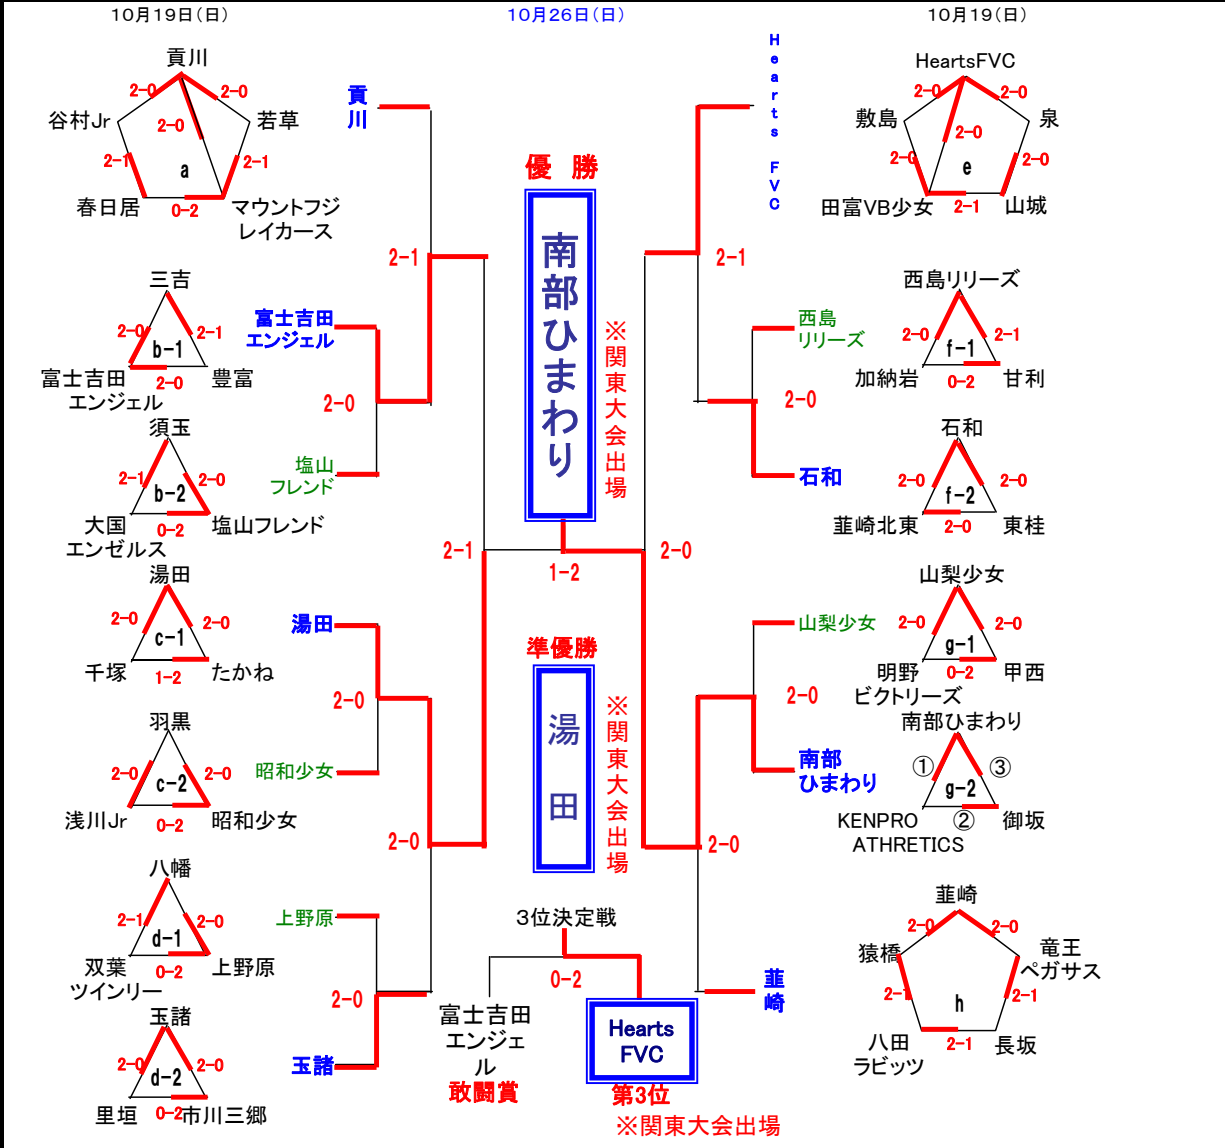

**会長旗平成26年度 山梨県小学生バレーボール大会**  
**兼 第30回 関東小学生バレーボール大会山梨県予選会 ※競技結果**

**★男子の部組合せ**

■ 第1日目(10/19) 南部町アルカディア体育館 ( i , j )

■ 第2日目(10/26)

**★女子の部組合せ**

◆ 第1日目(10/19) グループ戦 ■ 県内8会場 ※下記参照

◆ 第2日目(10/26) 決勝トーナメント ■ 若草体育館

☆ 第1日目競技会場

- ◇ 山城小体育館 : ( a ) パート    ◇ 葦崎小体育館 : ( h ) パート    ◇ 富士見台中体育館 : ( e ) パート
- ◇ 双葉東小体育館 : ( d ) パート    ◇ 千塚小体育館 : ( c ) パート    ◇ 山梨小体育館 : ( g ) パート
- ◇ 石和西小体育館 : ( f ) パート    ◇ 須玉小体育館 : ( b ) パート

**★男子の部結果**

【競技結果(順位)】

①	フェニックス	関東大会出場
②	昭和男子	関東大会出場
③	敷島男子	
④	一宮 Jr. 男子	

**★混合の部組合せ**

■ 第1日目(10/19) 増穂小体育館 ( k )

【競技結果(順位)】

①	増穂	関東大会出場
②	市川三郷	
③	一宮女子	
④	御坂	
⑤	葦崎北西ドリーム	