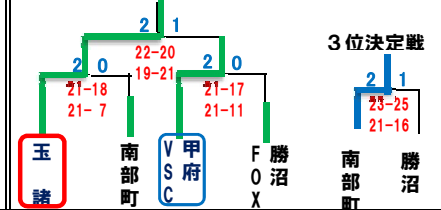

平成20年度 山梨県小学生バレーボール新人大会 ※【全競技結果】

★男子の部組合せ

■ 第1日目(2/22)北杜市武川中学校体育館

■ 第2日目(3/1)昭和町総合体育館

★女子の部組合せ

◆ 第1日目(2/22)グループ戦 ■ 県内8会場 ※下記参照
◆ 第2日目(3/1)決勝トーナメント ■ 昭和町 総合体育館

☆ 第1日目競技会場

- ◇ 昭和町 総合体育館 : (a , b) パート
- ◇ 笛吹市境川スポーツセンター体育館 : (g , h) パート
- ◇ 笛吹市 御坂体育館 : (i , j) パート
- ◇ 市川三郷 町民体育館 : (o , p) パート
- ◇ 甲州市 塩山南小学校体育館 : (e , f) パート
- ◇ 山梨市日川小体育館 : (c , d) パート
- ◇ 甲州市 勝沼体育館 : (m , n) パート
- ◇ 山梨市 山梨小学校 : (k , l) パート